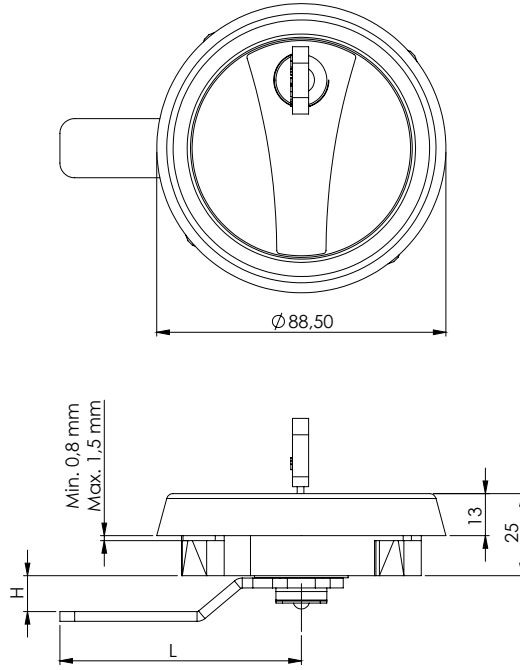

DOSYA DOLAP KİLİTLERİ

STEEL CUPBOARD LOCKS

106

Dosya Dolap Kilidi / Steel Cupboard Lock

VERSION

V1

VERSION

V2

KULLANIM ALANLARI:

Çelik Dolap, Dosya Dolap

APPLICATIONS:

Steel Cupboard, Document Cabinets

MALZEME / MATERIAL	
GÖVDE BODY	Poliamid Polyamide
KOL HANDLE	Zamak Zinc Die
DİL CAM	Çelik Steel

Kod Code	Version	Yüzey Finishing	Barel Cylinder	Dil Cam
106	V	F	CC	CM

BAREL / CYLINDER TYPE (CC)	CODE
Aynı Şifre (Birbirini Açar) - Keyed Alike	01
Farklı Şifre / Keyed Different	02
Eurokey (1333)	03