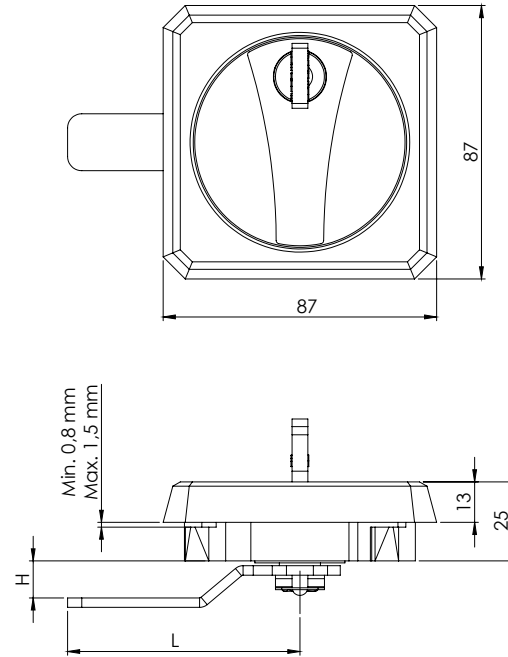

DOSYA DOLAP KİLİTLERİ

STEEL CUPBOARD LOCKS

106

Dosya Dolap Kilidi / Steel Cupboard Lock

VERSION

V1

VERSION

V2

KULLANIM ALANLARI:

Çelik Dolap, Dosya Dolap

APPLICATIONS:

Steel Cupboard, Document Cabinets

MALZEME / MATERIAL	
GÖVDE BODY	Poliamid Polyamide
KOL HANDLE	Zamak Zinc Die
DİL CAM	Çelik Steel

Kod Code	Version	Yüzey Finishing	Barel Cylinder	Dil Cam
106	V	F	CC	CM

BAREL / CYLINDER TYPE (CC)	CODE
Aynı Şifre (Birbirini Açar) - Keyed Alike	01
Farklı Şifre / Keyed Different	02
Eurokey (1333)	03