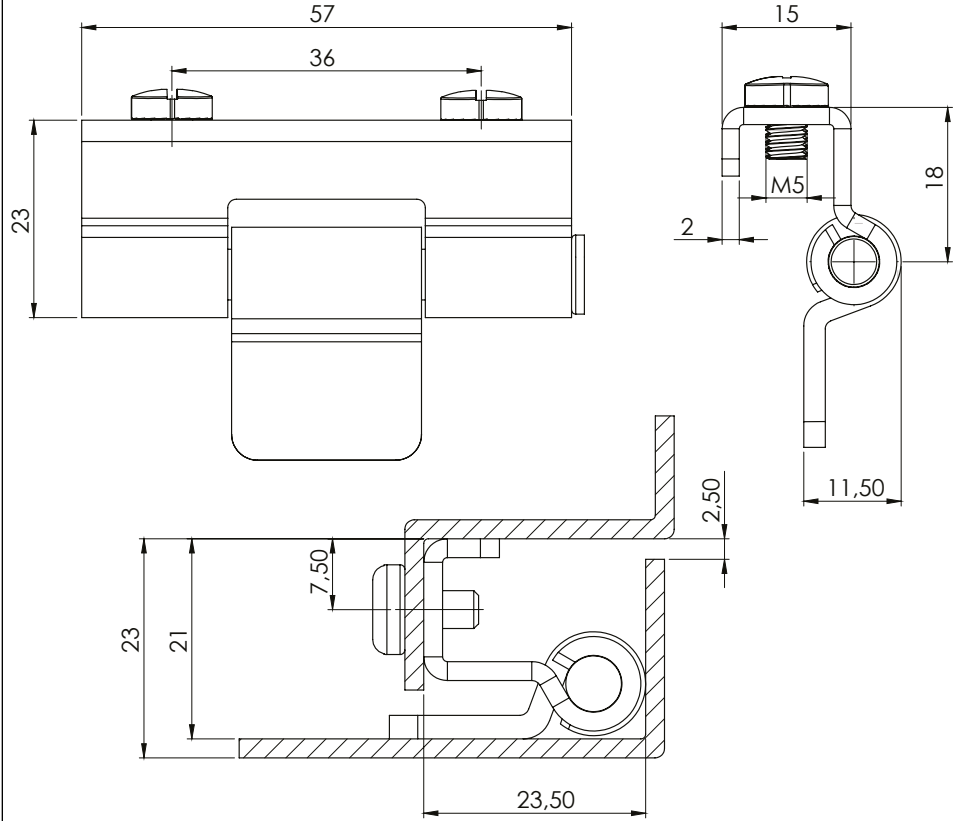

308SS

Gizli Pano Menteşesi / Concealed Panel Hinge

MALZEME / MATERIAL

GÖVDE BODY	Paslanmaz AISI 304 Stainless Steel
---------------	---------------------------------------

342SS

Gizli Pano Menteşesi / Concealed Panel Hinge

KULLANIM ALANLARI:

Elektrik Panoları, Makine Kapakları,
Bilgisayar Kabinleri

APPLICATIONS:

Electric Panels, Machinery Covers,
 Rack Cabinets

MALZEME / MATERIAL

GÖVDE BODY	Paslanmaz AISI 304 Stainless Steel
---------------	---------------------------------------