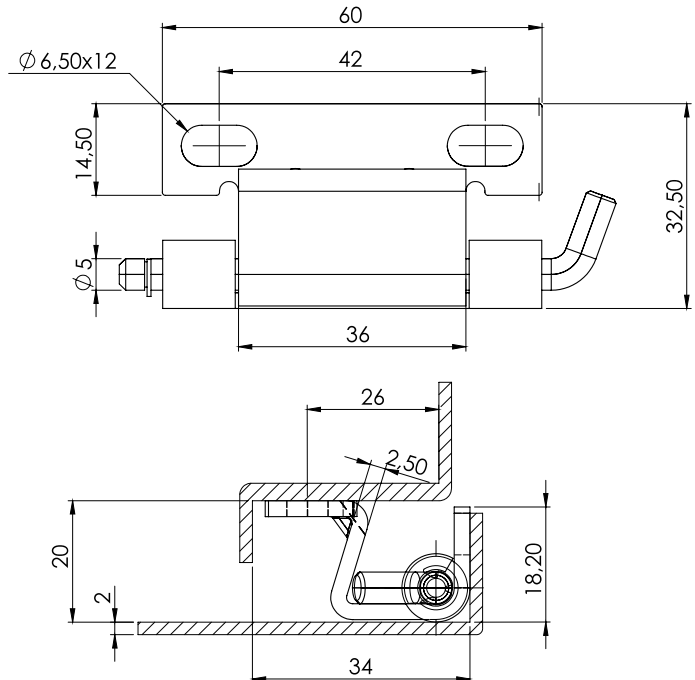

308SS

Gizli Pano Menteşesi / Concealed Panel Hinge

MALZEME / MATERIAL

GÖVDE BODY	Paslanmaz AISI 304 Stainless Steel
---------------	---------------------------------------

342SS

Gizli Pano Menteşesi / Concealed Panel Hinge

KULLANIM ALANLARI:

Elektrik Panoları, Makine Kapakları,
Bilgisayar Kabinleri

APPLICATIONS:

Electric Panels, Machinery Covers,
 Rack Cabinets

MALZEME / MATERIAL

GÖVDE BODY	Paslanmaz AISI 304 Stainless Steel
---------------	---------------------------------------