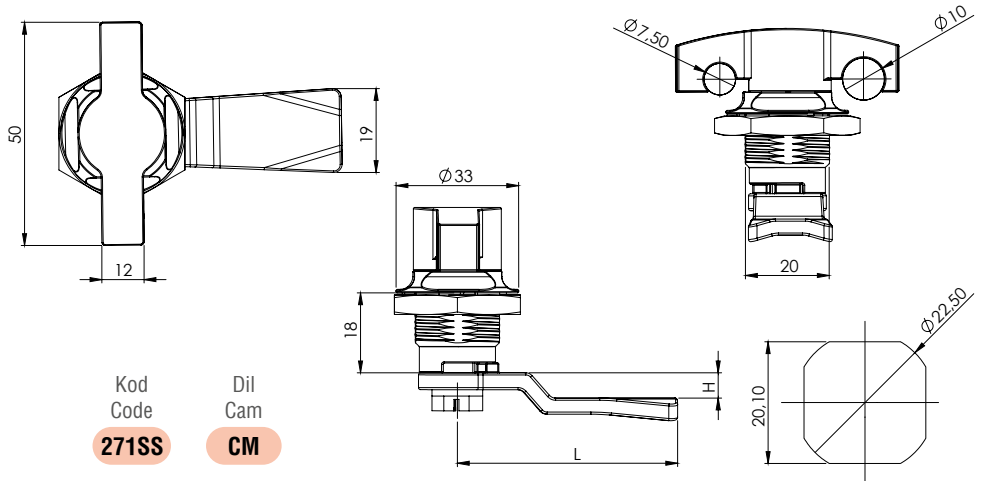

204SS

Yaylı Pano Kilidi (Metal Kelebek) / Quarter Turn Wing Knob

Kod Code
204SS

Dil Cam
CM

271SS

Asma Hamilli Yaylı Pano Kilidi / Padlockable Wing Knob

Kod Code
271SS

Dil Cam
CM

232SS

Silindirli Pano Kilidi / Cam Lock - Wing Knob

Kod Code
232SS

Barel Cylinder
03

Dil Cam
CM

KULLANIM ALANLARI:

Elektrik Panoları, Makine Kapakları, Bilgisayar Kabinleri

APPLICATIONS:

Electric Panels, Machinery Covers, Rack Cabinets

MALZEME / MATERIAL

GÖVDE BODY	Paslanmaz AISI 316 Stainless Steel
DİL CAM	Paslanmaz AISI 304 Stainless Steel

BAREL / CYLINDER TYPE (CC) CODE

Eurokey (1333)

03

İSP. TIRNAKLI DİLLER / CAMS FOR ROD CONTROL (CM)

CODE	03	020	053	054	055	064
H	8	0	0	12	4	0
L	49	51	60	54	52	55

TIRNAKLI DİLLER / CAMS WITH STOPPER (CM)

CODE	01	02	05	06	07	08	09	010	019	043	045	046	086
H	14	24	0	16	6	12	0	7	0	0	4	10	6
L	48	48	46	46	52	50	54	44	64	44	43	48	62