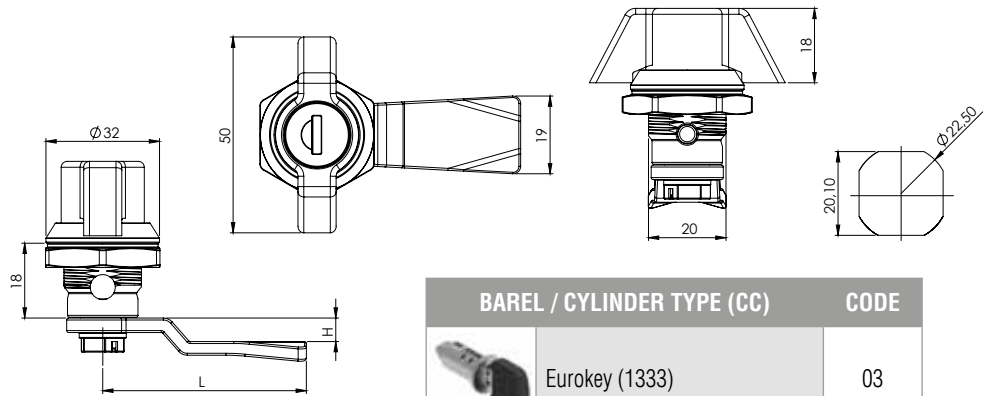

204SS

Yaylı Pano Kilidi (Metal Kelebek) / Quarter Turn Wing Knob

Kod Code
204SS

Dil Cam
CM

271SS

Asma Hamilli Yaylı Pano Kilidi / Padlockable Wing Knob

Kod Code
271SS

Dil Cam
CM

232SS

Silindirli Pano Kilidi / Cam Lock - Wing Knob

Kod Code
232SS

Barel Cylinder
03

Dil Cam
CM

KULLANIM ALANLARI:

Elektrik Panoları, Makine Kapakları, Bilgisayar Kabinleri

APPLICATIONS:

Electric Panels, Machinery Covers, Rack Cabinets

MALZEME / MATERIAL

GÖVDE BODY	Paslanmaz AISI 316 Stainless Steel
DİL CAM	Paslanmaz AISI 304 Stainless Steel

BAREL / CYLINDER TYPE (CC) CODE

Eurokey (1333)

03

İSP. TIRNAKLI DİLLER / CAMS FOR ROD CONTROL (CM)

CODE	03	020	053	054	055	064
H	8	0	0	12	4	0
L	49	51	60	54	52	55

TIRNAKLI DİLLER / CAMS WITH STOPPER (CM)

CODE	01	02	05	06	07	08	09	010	019	043	045	046	086
H	14	24	0	16	6	12	0	7	0	0	4	10	6
L	48	48	46	46	52	50	54	44	64	44	43	48	62