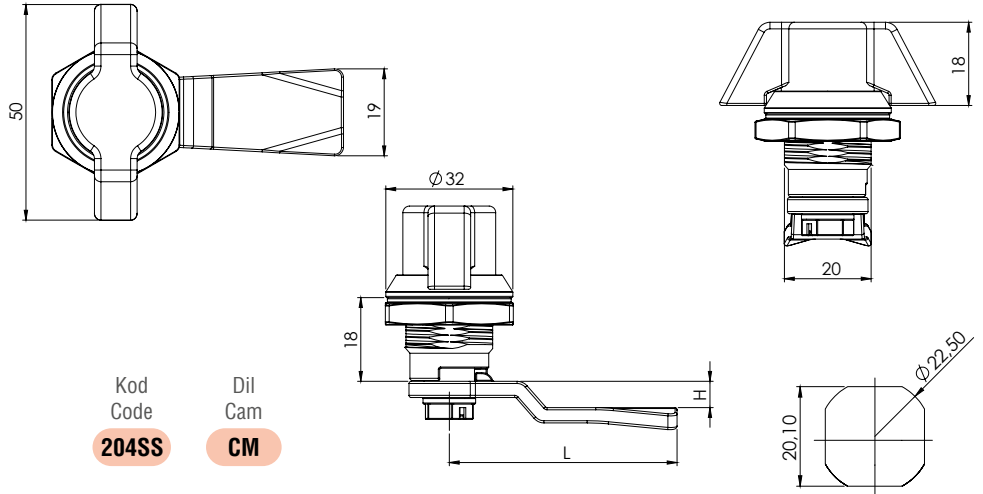

204SS

Yaylı Pano Kilidi (Metal Kelebek) / Quarter Turn Wing Knob

Kod Code
204SS

Dil Cam
CM

271SS

Asma Hamilli Yaylı Pano Kilidi / Padlockable Wing Knob

Kod Code
271SS

Dil Cam
CM

232SS

Silindirli Pano Kilidi / Cam Lock - Wing Knob

Kod Code
232SS

Barel Cylinder
03

Dil Cam
CM

KULLANIM ALANLARI:

Elektrik Panoları, Makine Kapakları, Bilgisayar Kabinleri

APPLICATIONS:

Electric Panels, Machinery Covers, Rack Cabinets

MALZEME / MATERIAL

GÖVDE BODY	Paslanmaz AISI 316 Stainless Steel
DİL CAM	Paslanmaz AISI 304 Stainless Steel

BAREL / CYLINDER TYPE (CC) CODE

Eurokey (1333)

03

İSP. TIRNAKLI DİLLER / CAMS FOR ROD CONTROL (CM)

CODE	03	020	053	054	055	064
H	8	0	0	12	4	0
L	49	51	60	54	52	55

TIRNAKLI DİLLER / CAMS WITH STOPPER (CM)

CODE	01	02	05	06	07	08	09	010	019	043	045	046	086
H	14	24	0	16	6	12	0	7	0	0	4	10	6
L	48	48	46	46	52	50	54	44	64	44	43	48	62