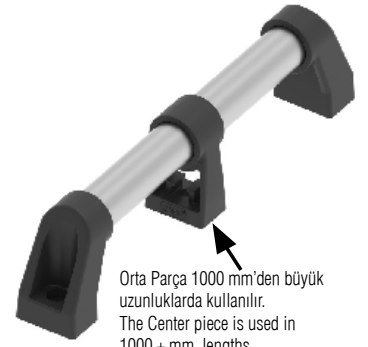

- Kol plastik kaplı çeliktir.
- 1000 mm uzun kollarda orta parça kullanılır.
- Plastic coated steel tube.
- Centre supports should be used for handle lengths of 1000 mm or more.

MALZEME / MATERIAL

KENAR PARÇA FIXING PART	Poliamid Polyamide
KOL HANDLE	Çelik Steel
YÜZEY FINISHING	Plastik Kaplama Plastic Plated

Kod
Code
760

Uzunluk
Length
L

L	300 mm	400 mm	500 mm	600 mm	700 mm	800 mm	900 mm	1000 mm
----------	--------	--------	--------	--------	--------	--------	--------	---------